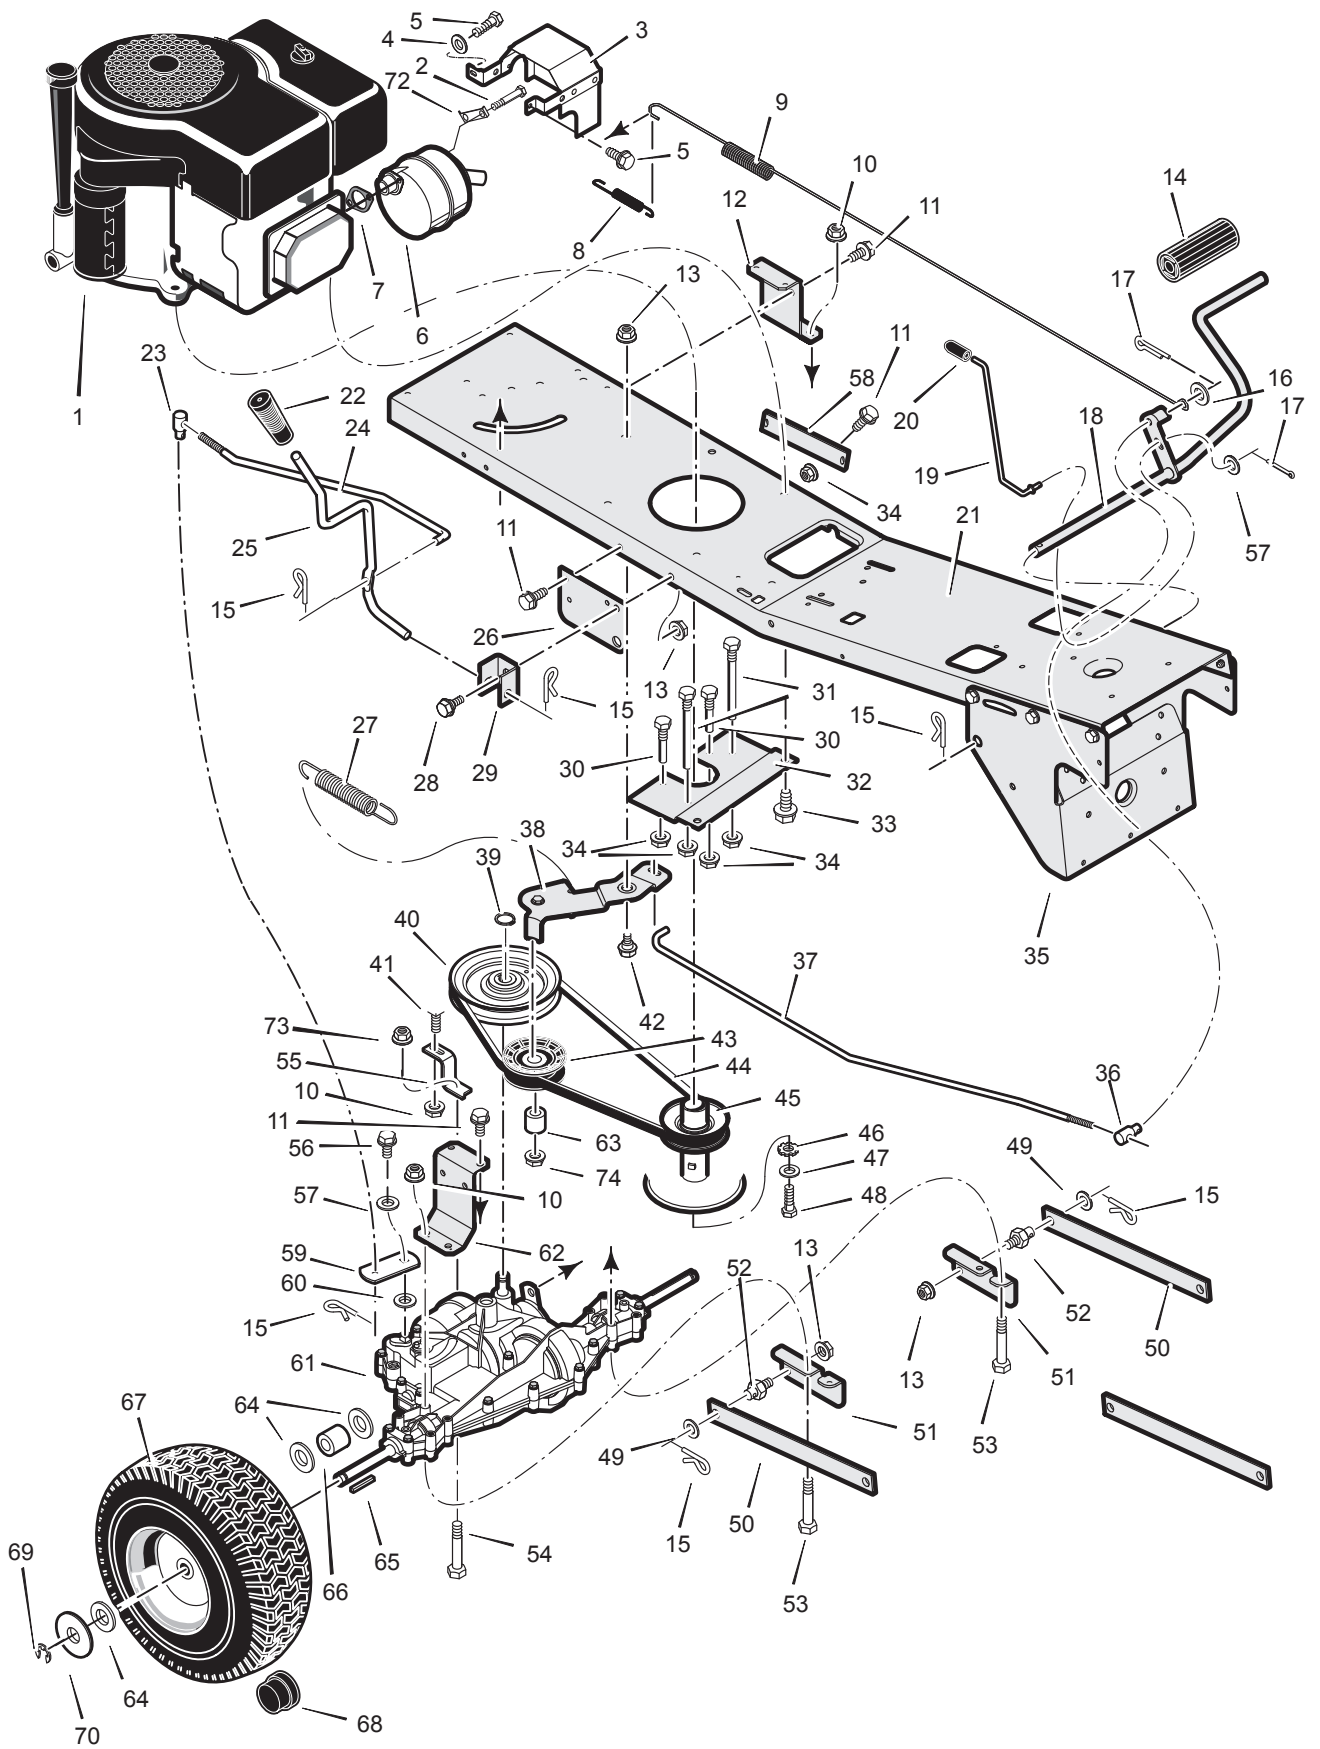

ART. NO.: 90063123
MODEL: Rider 7600E 2i1
YEAR: 2020

POS	QTY	PARTNUMBER	BESKRIVELSE	DESCRIPTION
1	1	438669	SÆDE	SEAT
2	1	438670	MOTORHJELM	HOOD
3	2	438671	SKIVE	WASHER
4	2	438672	VINGEMØTRIK	BOLT, WING
5	2	438673	BOLT	BOLT, CARRIAGE
6	1	438674	BESLAG	BRACKET, HINGE
7	2	438675	BOLT	BOLT, SHOULDER
10	1	438676	STANG TIL BATTERI	ROD, BATTERY
11	2	438677	MØTRIK	NUT, FLANGE
12	1	438678	BAGPLADE	PLATE, REAR
13	9	438679	SKRUE	SCREW
14	1	438680	SPÆNDEPLADE	PLATE, HITCH
15	1	438681	BESKYTTELSESPLADE	COVER
16	10	438682	SKRUE	SCREW
17	1	438683	BATTERIBAKKE	TRAY, BATTERY
18	2	438684	MØTRIK	NUT, FLANGE
19	2	438685	SKIVE	WASHER
20	6	438686	SPLIT	PIN, COTTER
21	1	444074	BENZINLÅG	CAP, FUEL TANK
22	1	444075	BENZINTANK	TANK, FUEL
23	1	438689	SKRUE	SCREW
24	2	438690	SKRUE	SCREW
25	10	438682	SKRUE	SCREW
26	1	438691	STANG	ROD, HOOD PROP
27	1	438692	FJEDER TIL SÆDEKONTAKT	SPRING, SEAT DECK
28	1	438693	BESLAG	BRACKET, PROP ROD
29	2	438694	SKRUE	SCREW
30	6	438695	MØTRIK	NUT, NY?LOCK
31	1	438696	GASHÅNDTAG MED KABEL	CONTROL, THROTTLE
32	1	438697	AFSKÆRMNING TIL GEARVÆLGER	COVER, DETENT (BLACK)
33	1	438698	BOLT	BOLT, SHOULDER
36	1	438699	MÅTTE TIL VENSTRE FOD	FOOTMAT, LEFT (BLACK)
37	1	438700	MÅTTE TIL HØJRE FOD	FOOTMAT, RIGHT (BLACK)
39	1	438701	RAMME	FRAME
40	1	438702	CHASSIS SIDDE KONSOL	DECK, SEAT
41	6	438703	TAP	BUMPER
42	2	438695	MØTRIK	NUT, NY?LOCK
43	2	438704	SKRUE	SCREW
44	1	438705	VARMESKJOLD	HEAT SHIELD
45	1	438706	AFSTANDSSKIVE BRÆNDSTOFTANK	SPACER, TANK FUEL
46	1	438707	BESLAG TIL BRÆNDSTOFTANK	BRACKET, TANK FUEL
47	2	438708	SPÆNDEBÅND	HOSE CLAMP
48	1	438709	BRÆNDSTOFTSLANGE 6000 RL	"FUEL LINE--6000"/"RL"