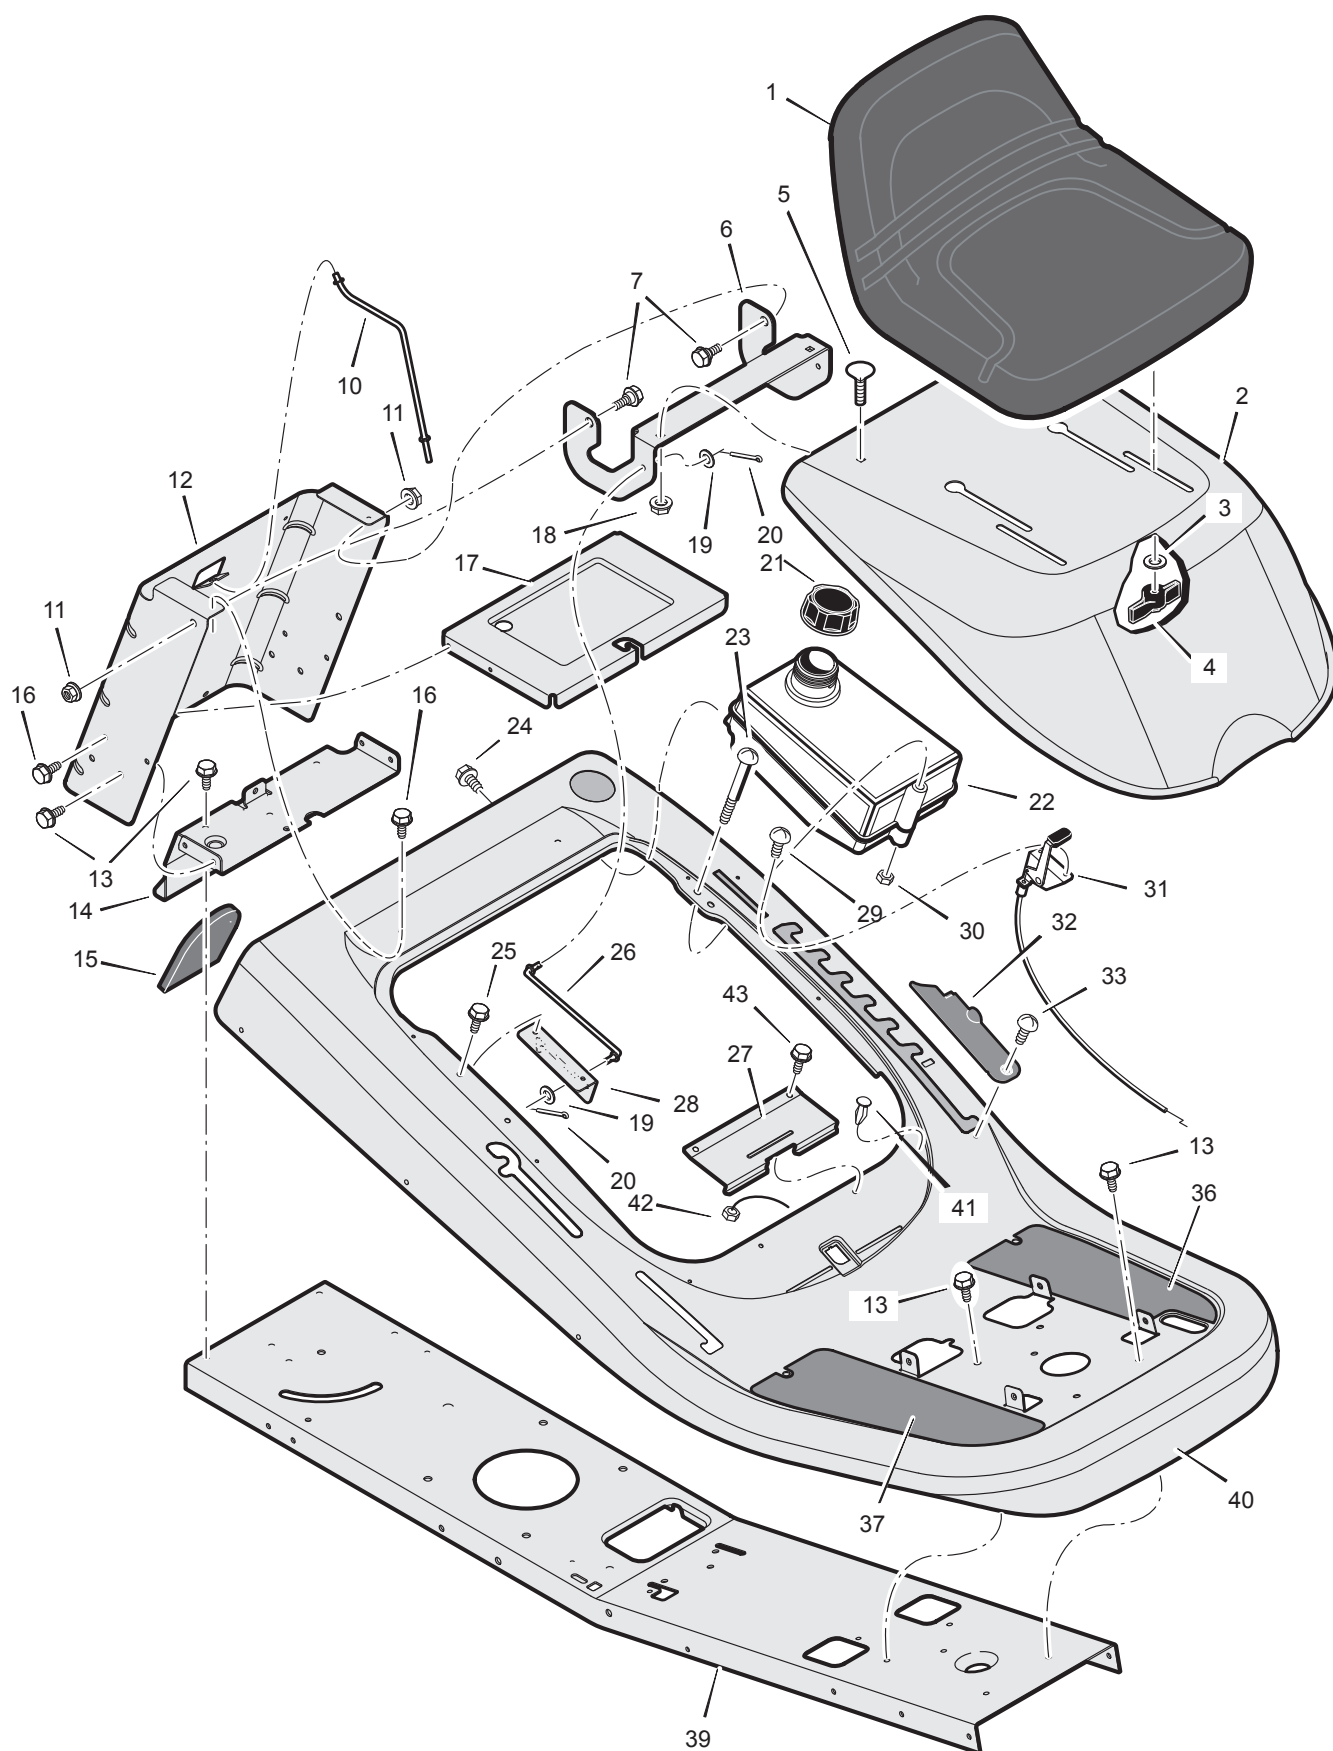

ART. NO.: 90063123
MODEL: Rider 7600E 2i1
YEAR: 2020

POS	QTY	PARTNUMBER	BESKRIVELSE	DESCRIPTION
1	1	438669	SÆDE	SEAT
2	1	438670	MOTORHJELM	HOOD
3	2	438671	SKIVE	WASHER
4	2	438672	VINGEMØTRIK	BOLT, WING
5	2	438673	BOLT	BOLT, CARRIAGE
6	1	438674	BESLAG	BRACKET, HINGE
7	2	438675	BOLT	BOLT, SHOULDER
10	1	438676	STANG TIL BATTERI	ROD, BATTERY
11	2	438677	MØTRIK	NUT, FLANGE
12	1	438678	BAGPLADE	PLATE, REAR
13	9	438679	SKRUE	SCREW
14	1	438680	SPÆNDEPLADE	PLATE, HITCH
15	1	438681	BESKYTTELSESPLADE	COVER
16	10	438682	SKRUE	SCREW
17	1	438683	BATTERIBAKKE	TRAY, BATTERY
18	2	438684	MØTRIK	NUT, FLANGE
19	2	438685	SKIVE	WASHER
20	6	438686	SPLIT	PIN, COTTER
21	1	444074	BENZINLÅG	CAP, FUEL TANK
22	1	444075	BENZINTANK	TANK, FUEL
23	1	438689	SKRUE	SCREW
24	2	438690	SKRUE	SCREW
25	10	438682	SKRUE	SCREW
26	1	438691	STANG	ROD, HOOD PROP
27	1	438692	FJEDER TIL SÆDEKONTAKT	SPRING, SEAT DECK
28	1	438693	BESLAG	BRACKET, PROP ROD
29	2	438694	SKRUE	SCREW
30	6	438695	MØTRIK	NUT, NY?LOCK
31	1	438696	GASHÅNDTAG MED KABEL	CONTROL, THROTTLE
32	1	438697	AFSKÆRMNING TIL GEARVÆLGER	COVER, DETENT (BLACK)
33	1	438698	BOLT	BOLT, SHOULDER
36	1	438699	MÅTTE TIL VENSTRE FOD	FOOTMAT, LEFT (BLACK)
37	1	438700	MÅTTE TIL HØJRE FOD	FOOTMAT, RIGHT (BLACK)
39	1	438701	RAMME	FRAME
40	1	438702	CHASSIS SIDDE KONSOL	DECK, SEAT
41	6	438703	TAP	BUMPER
42	2	438695	MØTRIK	NUT, NY?LOCK
43	2	438704	SKRUE	SCREW
44	1	438705	VARMESKJOLD	HEAT SHIELD
45	1	438706	AFSTANDSSKIVE BRÆNDSTOFTANK	SPACER, TANK FUEL
46	1	438707	BESLAG TIL BRÆNDSTOFTANK	BRACKET, TANK FUEL
47	2	438708	SPÆNDEBÅND	HOSE CLAMP
48	1	438709	BRÆNDSTOFTSLANGE 6000 RL	"FUEL LINE--6000"/"RL"